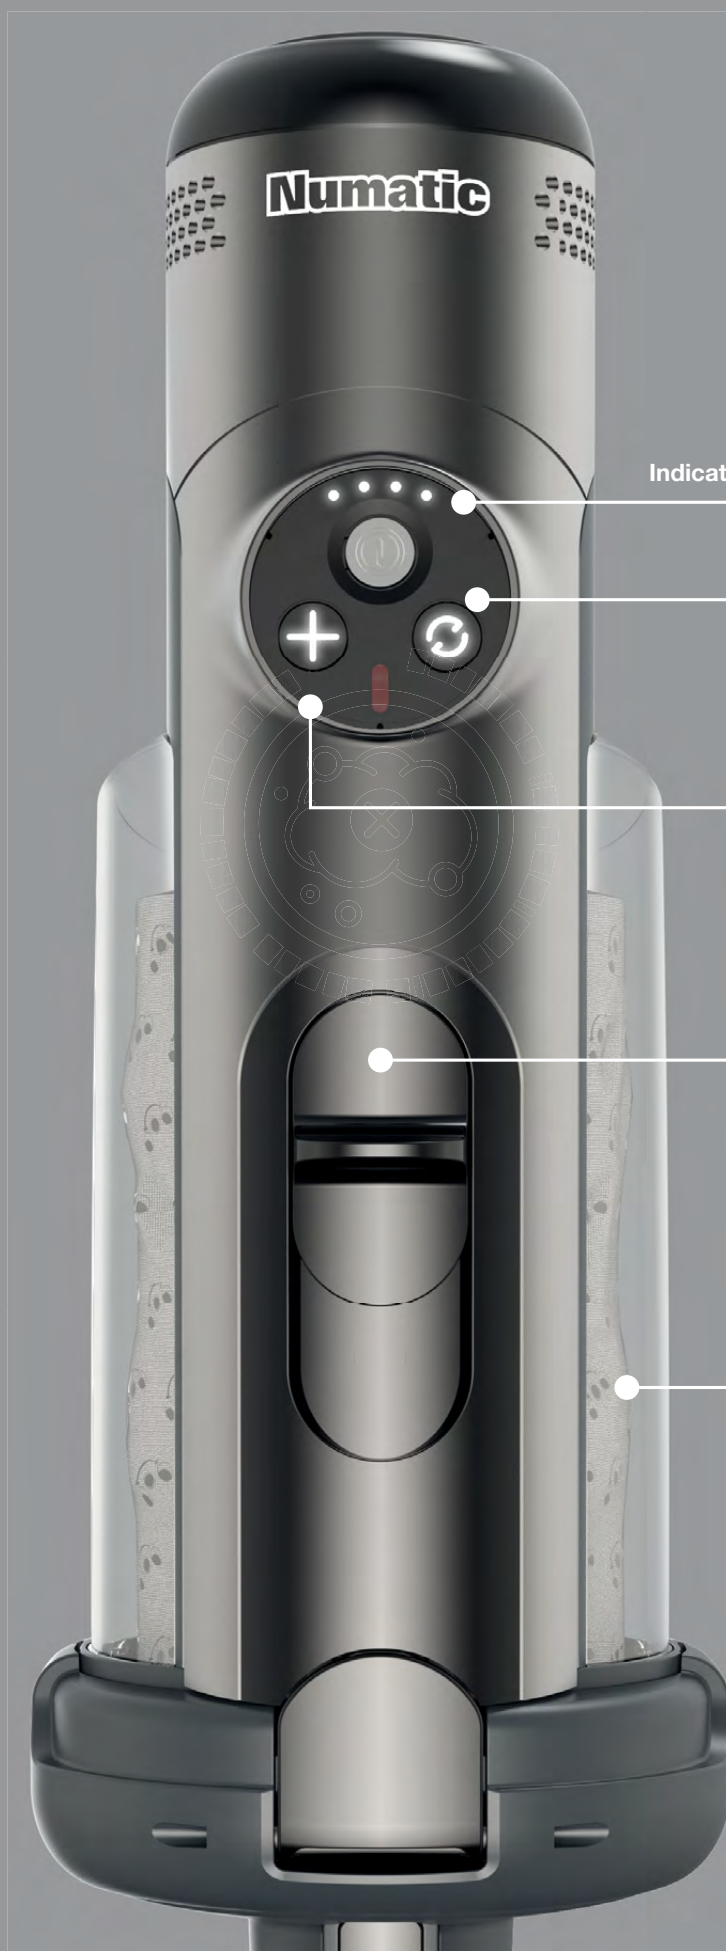

RSV150

RSV150H

Efficienza energetica	X	X
Facile cambio del cavo	X	X
Autonomia	-	-
Garanzia per il motore e la batteria	4 anni	4 anni
	-	-
Motore	620 W	620 W
Flusso d'aria	31,2 L/sec.	29,1 L/sec.
Lunghezza del cavo	15 m	15 m
Depressione	2300 mm	2300 mm
Capacità	5 L	4 L
Classe del filtro	E11	H13
Tensione nominale	230 V AC 50-60 Hz	230 V AC 50/60 Hz
Peso	7,4 kg	7,8 kg
Set di accessori	AA30E	AA30E
Sacchetti ricambio	604011	604011
Codice	911297	911321
Prezzo	670,00 €¹	724,00 €¹

Numatic 350

Numatic 450

Efficienza energetica	-	-
Facile cambio del cavo	X	X
Autonomia	-	-
Garanzia per il motore e la batteria	1 anno	1 anno
	-	-
Motore	890 W	890 W
Flusso d'aria	43,3 L/sec.	43,3 L/sec.
Lunghezza del cavo	12 m	12 m
Depressione	2476 mm	2476 mm
Capacità	5 L	5 L
Classe del filtro	E11	E11
Tensione nominale	230 V AC 50 Hz	230 V AC 50 Hz
Peso	8,3 kg	8,7 kg
Set di accessori	-	-
Sacchetti ricambio	138928	138928
Codice	138350	138450
Prezzo	705,00 € ¹	799,00 € ¹

Numatic & Henry Quick

Libertà senza fili. Privo di polvere.

NUOVO

Indicatore di carica della batteria

Spazzola elettrica

Power Boost

Rilascio dei pods

Pods filtranti