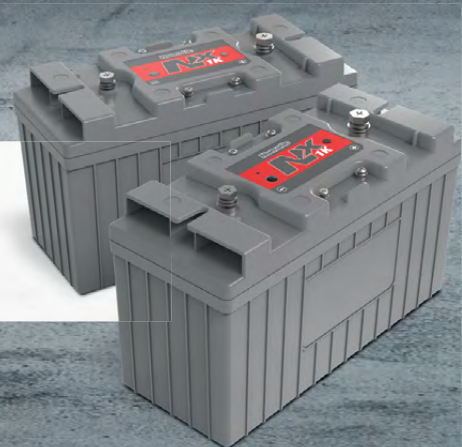

Coming soon

NX1k:

La nuova generazione NXPower

Più potente. Più efficace. Più sostenibile.

- ✓ Durata 4 volte superiore rispetto alle batterie al piombo
- ✓ Autonomia più lunga grazie alla maggiore potenza della batteria
- ✓ Tempi di funzionamento ottimizzati grazie a cicli di ricarica più rapidi & flessibili
- ✓ Più sostenibile grazie alla tecnologia del litio ferro fosfato

720 W

Motore

fino a 380 minuti

Autonomia

150 – 300 minuti

Tempo di caricamento