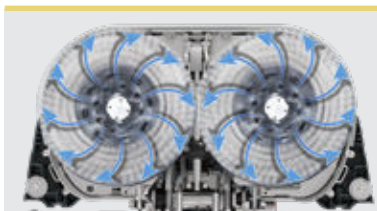

Uso intelligente dell'acqua

L'acqua viene distribuita in modo uniforme e costante su tutta l'area di pulizia grazie all'alimentazione diretta al centro delle spazzole, questo garantisce un'efficienza idrica eccellente.

Potente piatto spazzole

Il piatto spazzola in alluminio con due motori permette una manipolazione controllata e facile senza creare fastidiosi spruzzi..

Massima versatilità

Risultati impeccabili e uniformi su tutti i tipi di pavimenti duri grazie a un'ampia disponibilità di pad, spazzole e accessori.

NX300 Power - una batteria per tutti i dispositivi NX

Ricarica rapida in 60 minuti

Si ricarica fino all'80% in appena un'ora ed è pronta all'uso con qualsiasi prodotto NXPower Network.

Economicamente vantaggioso

La batteria NX300 è stata sviluppata e collaudata per l'uso commerciale, con una capacità di durata fino a 2.500 cicli di ricarica. Ecco perché offriamo una garanzia di 4 anni sulla batteria.